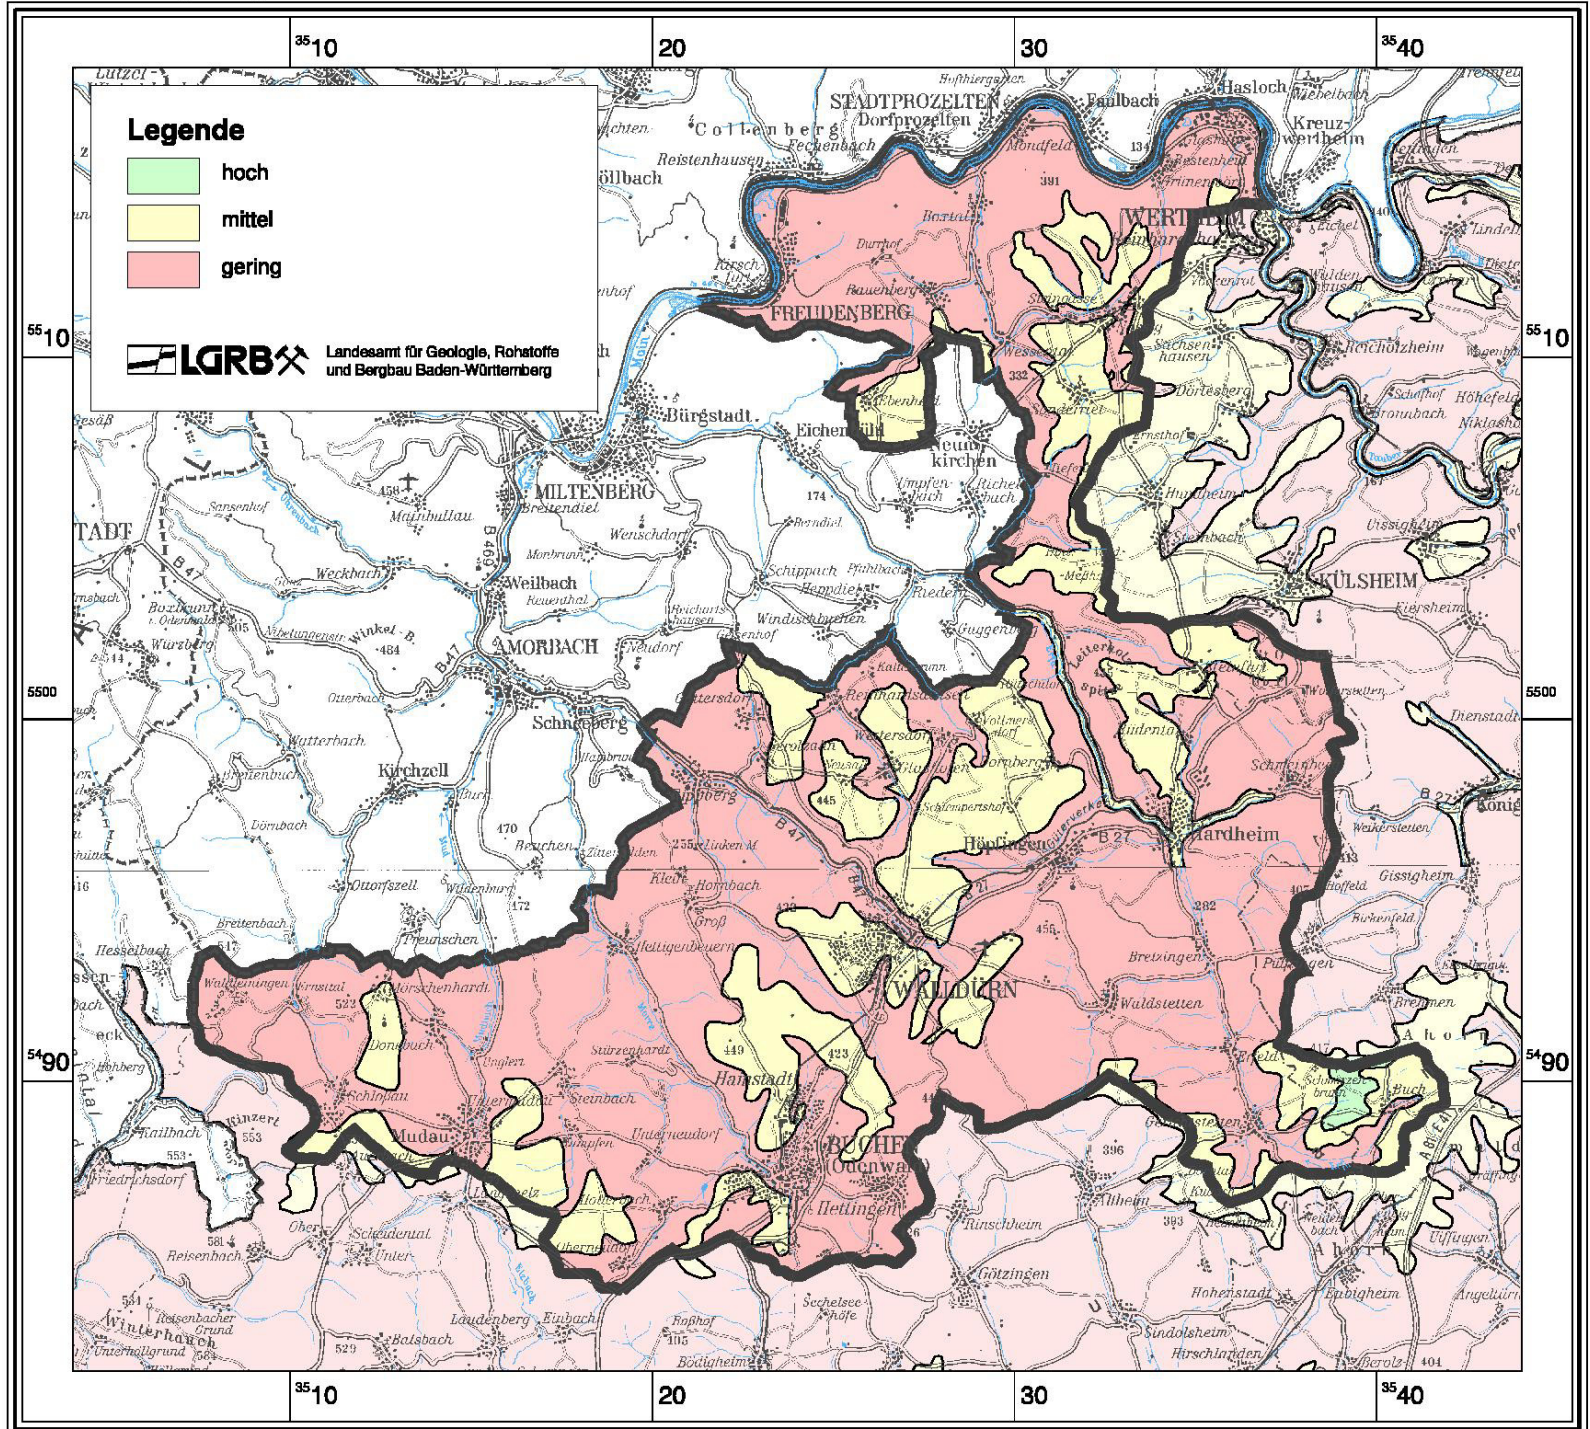

# Schutzpotenzial

Main (BW) unterhalb Tauber (51)

Karte 9.2

1 0 2 4 6 8 10 km